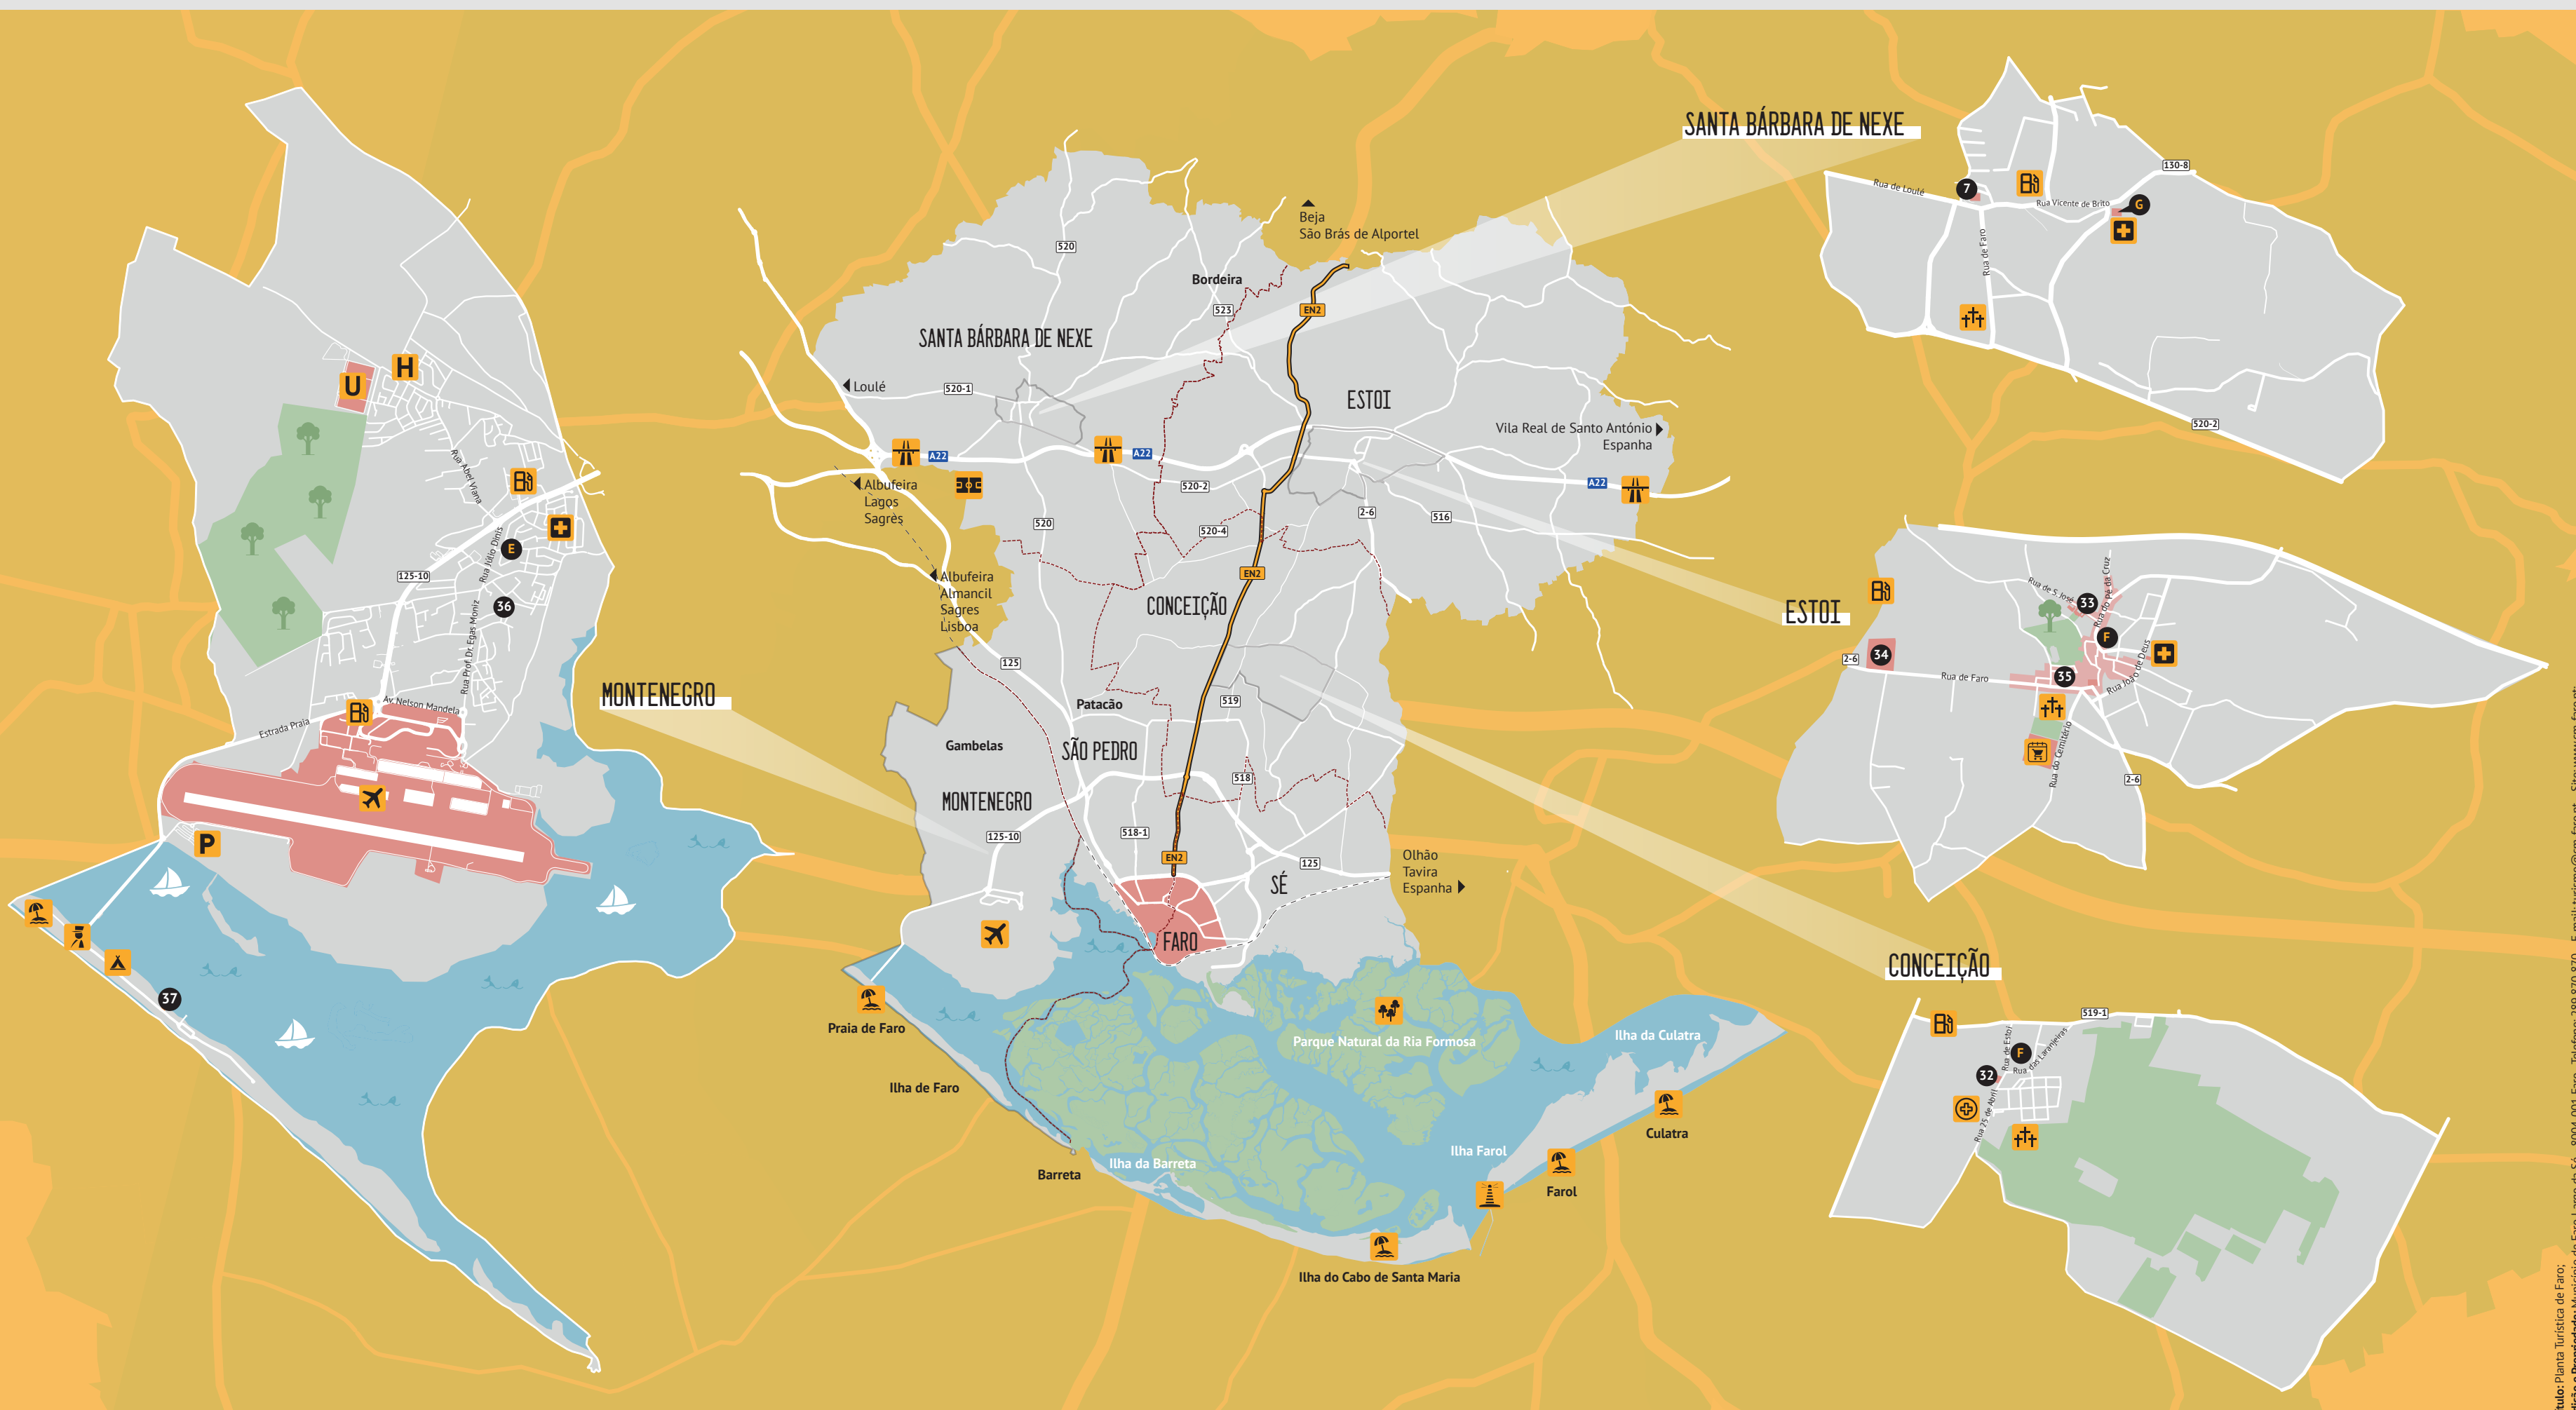

PLACES OF INTEREST

- **1** Arco da Vila (Town Arch)
- **2** Cathedral
- **3** Episcopal Palace
- **4** Episcopal Seminary
- **5** City Walls
- **6** Municipal Museum / Convent of Our Lady of the Assumption
- **7** Main Church Santa Bárbara de Nexe)
- **8** Misericórdia Church
- **9** Algarve Regional Museum
- **10** Chapel of N.ª Sr.ª do Pé da Cruz
- **11** São Pedro Church
- **12** Church of Our Lady of Mount Carmel / Bones Chapel
- **13** Capuchos Chapel
- **14** Customs House
- **15** Chapel of São Sebastião
- **16** Chapel of N.ª Sr.ª da Esperança / Chapel of Santo Amaro
- **17** Chapel of Santo António do Alto
- **18** Chapel of São Luís
- **19** New Church of São Luís
- **20** Jewish Cemetery
- **21** Lethes Theatre
- **22** Horta do Ourives
- **23** Maritime Museum of Almirante Ramalho Ortigão
- **24** Church of São Francisco
- **25** New Gate
- **26** Rest Arch
- **27** Art Gallery "Trem"
- **28** Algarve Live Science Centre
- **29** Municipal Library António Ramos Rosa
- **30** Theatre of Figuras
- **31** Arco da Vila Intpretation Centre
- **32** Main Church (Conceição)
- **33** Estoi Palace
- **34** Milreu Roman Ruins
- **35** Main Church (Estoi)
- **36** Montenegro Church
- **37** Nautical Center