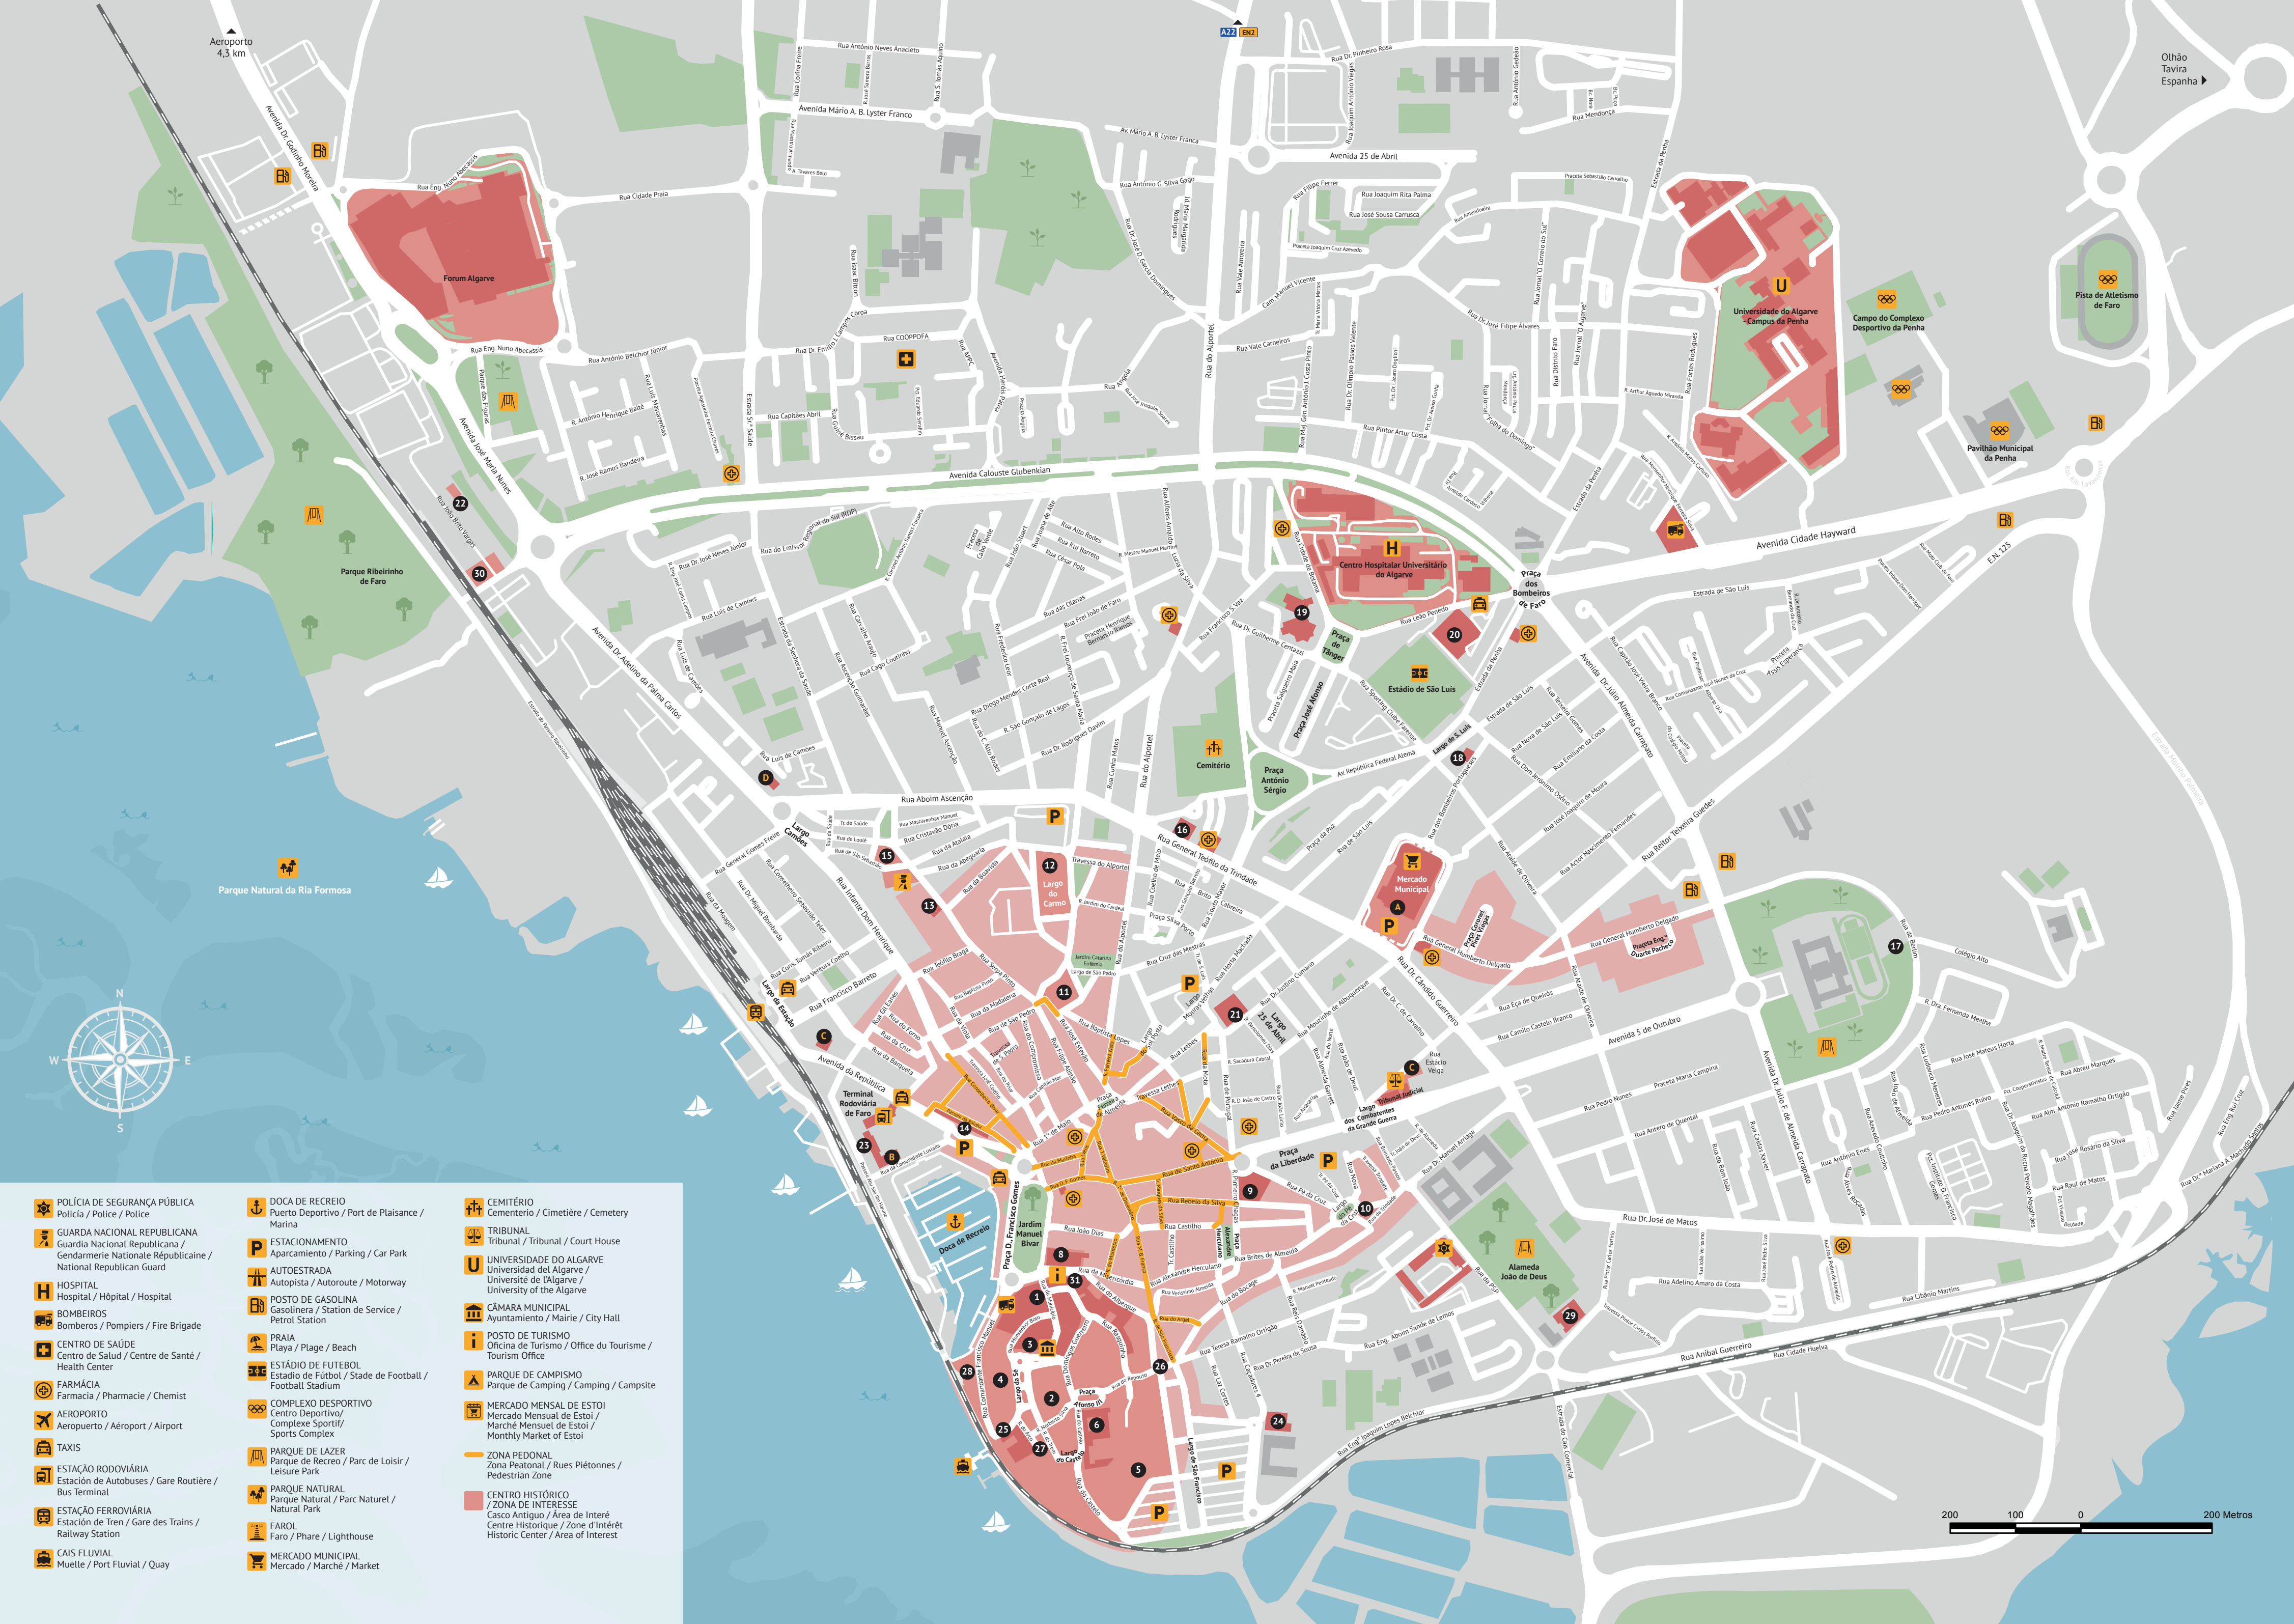

Aeroporto
4,3 km

Olhão
Tavira
Espanha

200 100 0 200 Metros

- POLÍCIA DE SEGURANÇA PÚBLICA
  Policía / Police / Police
- GUARDA NACIONAL REPUBLICANA
  Guardia Nacional Republicana /
  Gendarmierie Nationale Républicaine /
  National Republican Guard
- HOSPITAL
  Hospital / Hôpital / Hospital
- BOMBEIROS
  Bomberos / Pompiers / Fire Brigade
- CENTRO DE SAÚDE
  Centro de Salud / Centre de Santé /
  Health Center
- FARMÁCIA
  Farmacia / Pharmacie / Chemist
- AEROPORTO
  Aeropuerto / Aéroport / Airport
- TAXIS
- ESTAÇÃO RODOVIÁRIA
  Estación de Autobuses / Gare Routière /
  Bus Terminal
- ESTAÇÃO FERROVIÁRIA
  Estación de Tren / Gare des Trains /
  Railway Station
- CAIS FLUVIAL
  Muelle / Port Fluvial / Quay
- DOCA DE RECREIO
  Puerto Deportivo / Port de Plaisance /
  Marina
- ESTACIONAMENTO
  Aparcamiento / Parking / Car Park
- AUTOESTRADA
  Autopista / Autoroute / Motorway
- POSTO DE GASOLINA
  Gasolinera / Station de Service /
  Petrol Station
- PRAIA
  Playa / Plage / Beach
- ESTÁDIO DE FUTEBOL
  Estadio de Fútbol / Stade de Football /
  Football Stadium
- COMPLEXO DESPORTIVO
  Centro Deportivo /
  Complexe Sportif /
  Sports Complex
- PARQUE DE LAZER
  Parque de Recreio / Parc de Loisir /
  Leisure Park
- PARQUE NATURAL
  Parque Natural / Parc Naturel /
  Natural Park
- FAROL
  Faro / Phare / Lighthouse
- MERCADO MUNICIPAL
  Mercado / Marché / Market
- CEMITÉRIO
  Cementerio / Cimetière / Cemetery
- TRIBUNAL
  Tribunal / Tribunal / Court House
- UNIVERSIDADE DO ALGARVE
  Universidad del Algarve /
  Université d'Algarve /
  University of Algarve
- CÂMARA MUNICIPAL
  Ayuntamiento / Mairie / City Hall
- POSTO DE TURISMO
  Oficina de Turismo / Office du Tourisme /
  Tourism Office
- PARQUE DE CAMPISMO
  Parque de Camping / Camping / Campsite
- MERCADO MENSAL DE ESTOI
  Mercado Mensual de Estoi /
  Marché Mensuel de Estoi /
  Monthly Market of Estoi
- ZONA PEDONAL
  Zona Peatonal / Rues Piétonnes /
  Pedestrian Zone
- CENTRO HISTÓRICO
  / ZONA DE INTERESSE
  Casco Antiguo / Área de Interés
  Centre Historique / Zone d'Intérêt
  Historic Center / Area of Interest